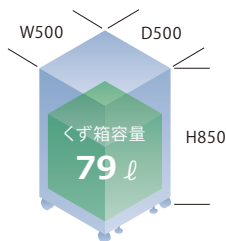

# UA-F25C-L

【本体】希望小売価格

¥547,800 (税別 ¥498,000)

| 最大細断枚数 | 定格細断枚数 | 投入幅            | 定格時間 |
|--------|--------|----------------|------|
| 25/22枚 | 14/12枚 | 310mm<br>A3サイズ | 連続   |

リーズナブルな価格設定で基本性能充実のスタンダードモデル

【本体サイズ】  
W500×D500×H850mm

**ワンカットクロス**  
細断サイズ：約2.5×30mm

|                  |                                    |
|------------------|------------------------------------|
| 投入幅              | 310mm                              |
| 細断寸法             | 約2.5×30mm                          |
| 定格細断枚数 (50/60Hz) | 14/12枚                             |
| 最大細断枚数 (50/60Hz) | 25/22枚[A4PPC(64g/m <sup>2</sup> )] |
| 定格時間             | 連続                                 |
| 定格消費電力 (50/60Hz) | 570/570W                           |
| 電源               | AC100V                             |
| 質量               | 87kg                               |
| くず箱容量            | 79リットル                             |
| メーカー保証           | 1年                                 |
| 搬入設置費            | ¥33,000 (税別 ¥30,000)               |
| 消耗品              | MSパック L/パック                        |
| 本体サイズ            | W500 × D500 × H850mm               |