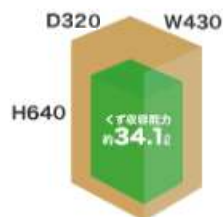

本体サイズ

W430 × D320 × H640mm