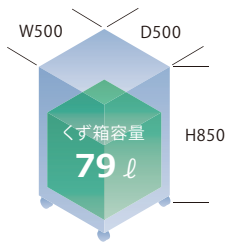

MS.SHREDDER Universal

UD-F55S-L

【本体】希望小売価格

¥877,800 (税別 ¥798,000)

| 最大細断枚数 | 定格細断枚数 | 投入幅 | 定格時間 |
|--------|--------|----------------|------|
| 55枚 | 28枚 | 310mm A3サイズ | 連続 |

高い能力と優れた操作性の スパイラルカットモデル

スパイラルカット
細断サイズ：約6×14mm

【本体サイズ】
W500×D500×H850mm

| | |
|------------------|---------------------------------|
| 投入幅 | 310mm |
| 細断寸法 | 約6×14mm |
| 定格細断枚数 (50/60Hz) | 28枚 |
| 最大細断枚数 (50/60Hz) | 55枚[A4PPC(64g/m ²)] |
| 定格時間 | 連続 |
| 定格消費電力 (50/60Hz) | 650/650W |
| 電源 | AC100V |
| 質量 | 97kg |
| くず箱容量 | 79リットル |
| メーカー保証 | 1年 |
| 搬入設置費 | ¥33,000 (税別 ¥30,000) |
| 消耗品 | MSパック Lパック |
| 本体サイズ | W500 × D500 × H850mm |