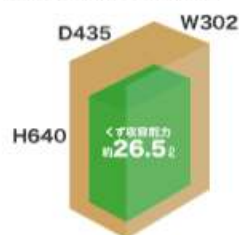

# MSR-15MCM

オフィス／パーソナル

置く場所を選ばないスリムな縦型モデル  
高い機密性を確保する2×10mmの極小細断！

**【本体】希望小売価格：¥93,500（税別 ¥85,000）**

最大細断枚数	投入幅	定格時間
<b>15枚</b> [A4PPC(64g/m <sup>2</sup> )] (50Hz/60Hz)	223mm <b>A4サイズ</b>	<b>15分</b>

ワンカットクロス	細断サイズ
	約 2.0×10.0mm

## 機能 / 性能

細断方式	 <b>ワンカットクロス</b>
環境対応機能	 <b>セパレートメディアトレイ</b>
環境対応製品	 <b>グリーン購入法適合製品</b>

投入幅	223mm
細断寸法	約2.0×10.0mm
定格細断枚数 (50/60Hz)	約10枚
最大細断枚数 (50/60Hz)	約15枚 [A4PPC(64g/m <sup>2</sup> )]
定格時間	15分
消費電力 (50/60Hz)	約620/800W
電源	AC100V
質量	約22.6kg
くず収容能力 (A4PPC)	約900枚
くず箱容量	約26.5リットル
メーカー保証	1年
搬入設置費	-
消耗品	-

本体サイズ	W302 × D435 × H640mm
-------	----------------------