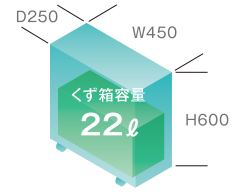

本体サイズ

W450 × D250 × H600mm

細断可能物

基本性能

オートスタート
オートストップ
オートリバース
オートカット
オートパワーカットオフ
オーバーフローストップ
とびらスイッチ
ブレーカ