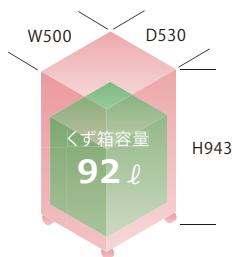

MS.SHREDDER **Power**

# PD-F65P-LM

【本体】希望小売価格

¥987,800 (税別 ¥898,000)

最大細断枚数	定格細断枚数	投入幅	定格時間
65枚	30枚	310mm A3サイズ	連続

高い処理能力を持ち、  
様々な要望に応える人気モデル

【本体サイズ】  
W500×D530×H943mm  
(スイッチ含むH968mm)

パワークロスカット  
細断サイズ：約3.9×45mm

投入幅	310mm
細断寸法	約3.9×45mm
定格細断枚数 (50/60Hz)	30枚
最大細断枚数 (50/60Hz)	65枚[A4PPC(64g/m <sup>2</sup> )]
定格時間	連続
定格消費電力 (50/60Hz)	850/850W
電源	AC100V
質量	96kg
くず箱容量	92リットル
メーカー保証	1年+カッターのみ5年
搬入設置費	¥33,000 (税別 ¥30,000)
消耗品	MSパック Lパック
本体サイズ	W500 × D530 × H943mm (スイッチを含むH968mm)