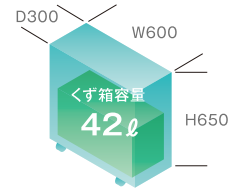

本体サイズ

W600 × D300 × H650mm