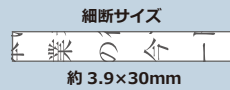

MSV-D26C

B4 対応の広い投入間口で A4 用紙をスムーズに細断

【本体】希望小売価格：¥250,800（税別 ¥228,000）

最大細断枚数	投入幅	定格時間
18/16枚 [A4PPC(64g/m ²)] (50Hz/60Hz)	260mm B4 サイズ	30分

ワンカットクロス

機能 / 性能

細断方式	 ワンカットクロス
環境対応製品	 グリーン購入法適合製品
保守パッケージ	 デスクサイドタイプ

投入幅	260mm
細断寸法	約3.9×30mm
定格細断枚数 (50/60Hz)	12/10枚
最大細断枚数 (50/60Hz)	18/16枚 [A4PPC(64g/m ²)]
定格時間	30分
定格消費電力 (50/60Hz)	325/300W
電源	AC100V
質量	40kg
くず箱容量	42リットル
メーカー保証	1年
搬入設置費	¥22,000 (税別 ¥20,000)
消耗品	MS/バック C/バック

本体サイズ

W600 × D300 × H650mm

細断可能物

基本性能

オートスタート
オートストップ
オートリバース
オートカット
オートパワーカットオフ
オーバーフローストップ
とびらスイッチ