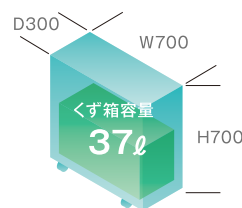

# MSV-D31CL

サイドからもくず箱取り出しが可能なモデル

**【本体】希望小売価格：¥393,800 (税別 ¥358,000)**

最大細断枚数	投入幅	定格時間
<b>15/13枚</b> [A4PPC(64g/m <sup>2</sup> )] (50Hz/60Hz)	310mm <b>A3 サイズ</b>	<b>30分</b>

ワンカットクロス

## 機能 / 性能

細断方式	 <b>ワンカットクロス</b>
環境対応機能	 <b>待機電力オートカット機能</b> (カッター停止から5分経過後)
セーフティ機能	 <b>ローリングレベラー</b>
環境対応製品	 <b>グリーン購入法適合製品</b>
保守パッケージ	 <b>デスクサイドタイプ</b>

投入幅	310mm
細断寸法	約2.3×18mm
定格細断枚数 (50/60Hz)	10/8枚
最大細断枚数 (50/60Hz)	15/13枚 [A4PPC(64g/m <sup>2</sup> )]
定格時間	30分
定格消費電力 (50/60Hz)	390W
電源	AC100V
質量	55kg
くず箱容量	37リットル
メーカー保証	1年
搬入設置費	¥22,000 (税別 ¥20,000)
消耗品	MS/パック M/パック

## 本体サイズ

W700 × D300 × H700mm