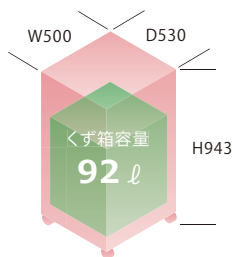

MS.SHREDDER **Power**

# PD-F75P-LM

【本体】希望小売価格

¥ 1,097,800 (税別 ¥ 998,000)

最大細断枚数	定格細断枚数	投入幅	定格時間
75枚	34枚	310mm A3サイズ	連続

1度に75枚の細断を実現した  
ハイパワー&ハイスペックモデル

【本体サイズ】  
W500×D530×H943mm  
(スイッチ含むH968mm)

### パワークロスカット

細断サイズ：約3.9×45mm

投入幅	310mm
細断寸法	約3.9×45mm
定格細断枚数 (50/60Hz)	34枚
最大細断枚数 (50/60Hz)	75枚[A4PPC(64g/m <sup>2</sup> )]
定格時間	連続
定格消費電力 (50/60Hz)	890/890W
電源	AC100V
質量	98kg
くず箱容量	92リットル
メーカー保証	1年+カッターのみ5年
搬入設置費	¥ 33,000 (税別 ¥ 30,000)
消耗品	MSパック Lパック
本体サイズ	W500 × D530 × H943mm (スイッチを含むH968mm)